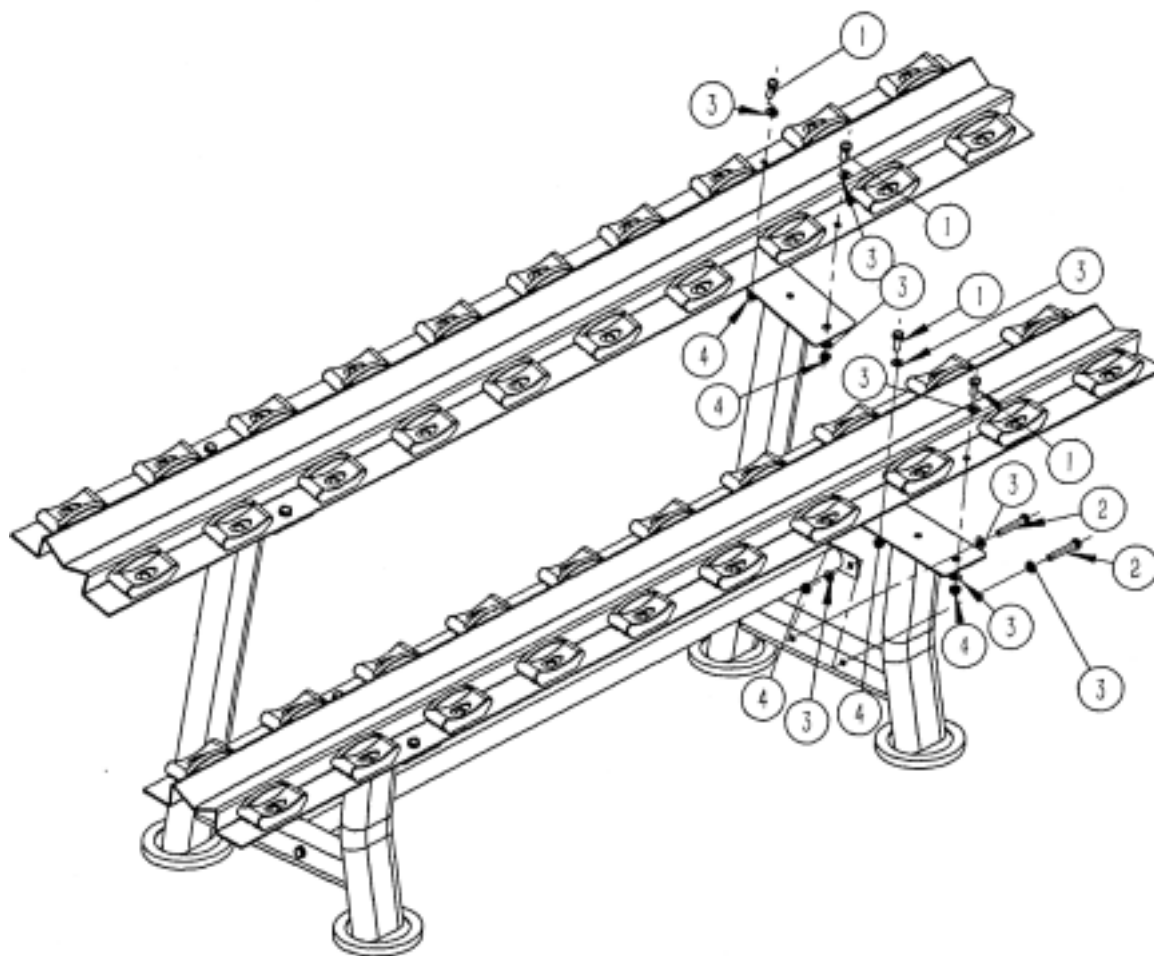

STOJAN NA JEDNORUČKY TRINFIT TSK20N

trinfIt

for your body

ČÍSLO	POLOŽKA	MNOŽSTVÍ
1	ŠROUB M10 X 25 MM	4
2	ŠROUB M10 X 60 MM	4
3	PODLOŽKA 10	16
4	MATICE M10	8