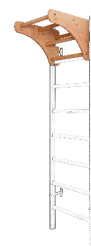

BenchK serie 110

- výška 220 cm x šířka 67 cm
- konstrukce z bukového dřeva
- 8 příček z bukového dřeva (30 mm x 40 mm)
- odnímatelná hrazda z bukového dřeva
- max. váha uživatele: 120 kg
- minimální potřebná výška pro konstrukci: 230 cm
- váha produktu: 23 kg
- barva: světlé bukové dřevo
- doplňky pro děti: dřevěné gymnastické kruhy, bavlněný provaz, dřevěná houpačka

BenchK 112

BenchK 110

BenchK 111

Závěsná hrazda PB1

Příslušenství na žebříny pro děti A

BenchK serie 210

- výška 230 cm x šířka 67 cm
- připevnění na zeď
- 8 příček z bukového dřeva (30 mm x 40 mm)
- odnímatelná hrazda z bukového dřeva
- max. váha uživatele: 120 kg
- minimální potřebná výška pro konstrukci: 240 cm
- váha produktu: 27 kg
- barva: černé matné profily, dubové dřevo
- doplňky pro děti: dřevěné gymnastické kruhy, bavlněný provaz, dřevěná houpačka

BenchK 212B

BenchK 210B

BenchK 211B

Závěsná hrazda PB 23

Příslušenství na žebříny pro děti A23

BenchK serie 310

- výška 240 cm x šířka 67 cm
- připevnění na zeď
- 9 příček z bukového dřeva (30 mm x 40 mm)
- precizní horní kovová hrazda
- max. váha uživatele: 150 kg
- minimální potřebná výška pro konstrukci: 250 cm
- váha produktu: 30 kg
- barva: černé matné profily, dubové dřevo
- volitelné příslušenství: možnost přidělení opěrky pro lokty včetně opěradla, přidavná lavice s pěnovými opěrami pro nohy, doplňky pro děti

Kovová hrazda PB 23

Závěsná hrazda PB 23

Příslušenství na žebříny pro děti A23

BenchK serie 410

- výška 230-240 cm x šířka 67 cm
- připevnění na zeď nebo na strop
- 8 příček z bukového dřeva (30 mm x 40 mm)
- precizní horní kovová hrazda
- max. váha uživatele: 150 kg
- minimální potřebná výška pro konstrukci: 240 cm
- barva: bílé matné profily, světlé bukové dřevo
- volitelné příslušenství:
 - opěra pro lokty a trny pro odložení činek
 - lavice, doplňky pro děti