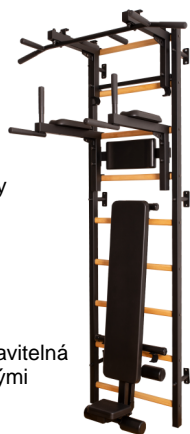

BenchK serie 110

- výška 220 cm x šířka 67 cm
- konstrukce z bukového dřeva
- 8 příček z bukového dřeva (30 mm x 40 mm)
- odnímatelná hrazda z bukového dřeva
- max. váha uživatele: 120 kg
- minimální potřebná výška pro konstrukci: 230 cm
- váha produktu: 23 kg
- barva: světlé bukové dřevo
- doplňky pro děti: dřevěné gymnastické kruhy, bavlněný provaz, dřevěná houpačka

BenchK 112

BenchK 110

BenchK 111

Závěsná hrazda PB1

Příslušenství na žebříny pro děti A

BenchK serie 210

- výška 230 cm x šířka 67 cm
- připevnění na zeď
- 8 příček z bukového dřeva (30 mm x 40 mm)
- odnímatelná hrazda z bukového dřeva
- max. váha uživatele: 120 kg
- minimální potřebná výška pro konstrukci: 240 cm
- váha produktu: 27 kg
- barva: černé matné profily, dubové dřevo
- doplňky pro děti: dřevěné gymnastické kruhy, bavlněný provaz, dřevěná houpačka

m)

BenchK 414

BenchK 412

BenchK 413

Bradla DB4

Lavice B410

BenchK serie 510

- výška 230 cm x šířka 67 cm
- připevnění na zeď nebo na strop
- 8 příček z bukového dřeva (30 mm x 40 mm)
- precizní horní kovová hrazda
- max. váha uživatele: 150 kg
- minimální potřebná výška pro konstrukci: 240 cm
- barva: černé matné profily, světlé dubové dřevo
- volitelné příslušenství:
 - opěra pro lokty a trny pro odložení činek
 - lavice, doplňky pro děti

BenchK 513

BenchK 511

BenchK 512

Opěra DB510

Lavice B510

BenchK serie 710

- výška 240 cm x šířka 67 cm
- připevnění na zeď
- 9 příček z bukového dřeva (30 mm x 40 mm)
- odnímatelná kovová hrazda, opěra na lokty a trny pro odložení činek
- max. váha uživatele: 150 kg
- minimální potřebná výška pro konstrukci: 250 cm
- barva: černé matné profily, dubové dřevo
- volitelné příslušenství:
 - opěra pro lokty se zářadovou opěrkou, nastavitelná lavice s odnímatelným sedadlem a pěnovými opěrami pro nohy, doplňky pro děti