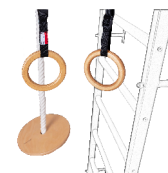

BenchK 112

BenchK 110

BenchK 111

Závěsná hrazda PB1

Příslušenství na žebříny pro děti A

BenchK serie 210

- výška 230 cm x šířka 67 cm
- připevnění na zeď
- 8 příček z bukového dřeva (30 mm x 40 mm)
- odnímatelná hrazda z bukového dřeva
- max. váha uživatele: 120 kg
- minimální potřebná výška pro konstrukci: 240 cm
- váha produktu: 27 kg
- barva: černé matné profily, dubové dřevo
- doplňky pro děti: dřevěné gymnastické kruhy, bavlněný provaz, dřevěná houpačka

BenchK 212B

BenchK 210B

BenchK 211B

Závěsná hrazda PB 23

Příslušenství na žebříny pro děti A23

BenchK serie 310

- výška 240 cm x šířka 67 cm
- připevnění na zeď
- 9 příček z bukového dřeva (30 mm x 40 mm)
- precizní horní kovová hrazda
- max. váha uživatele: 150 kg
- minimální potřebná výška pro konstrukci: 250 cm
- váha produktu: 30 kg
- barva: černé matné profily, dubové dřevo
- volitelné příslušenství: možnost přidělení opěrky pro lokty včetně opěradla, přidavná lavice s pěnovými opěrami pro nohy, doplňky pro děti

BenchK 311B + A076

BenchK 310B

BenchK 311B

BenchK 310B + dřevěná hrazda

BenchK 312B

BenchK 313B

Bradla DB3

Lavice B3

Kovová hrazda PB 23

Závěsná hrazda PB 23

Příslušenství na žebříny pro děti A23

BenchK serie 410

- výška 230-240 cm x šířka 67 cm
- připevnění na zeď nebo na strop
- 8 příček z bukového dřeva (30 mm x 40 mm)
- precizní horní kovová hrazda
- max. váha uživatele: 150 kg
- minimální potřebná výška pro konstrukci: 240 cm
- barva: bílé matné profily, světlé bukové dřevo
- volitelné příslušenství:
 - opěra pro lokty a trny pro odložení činek
 - lavice, doplňky pro děti