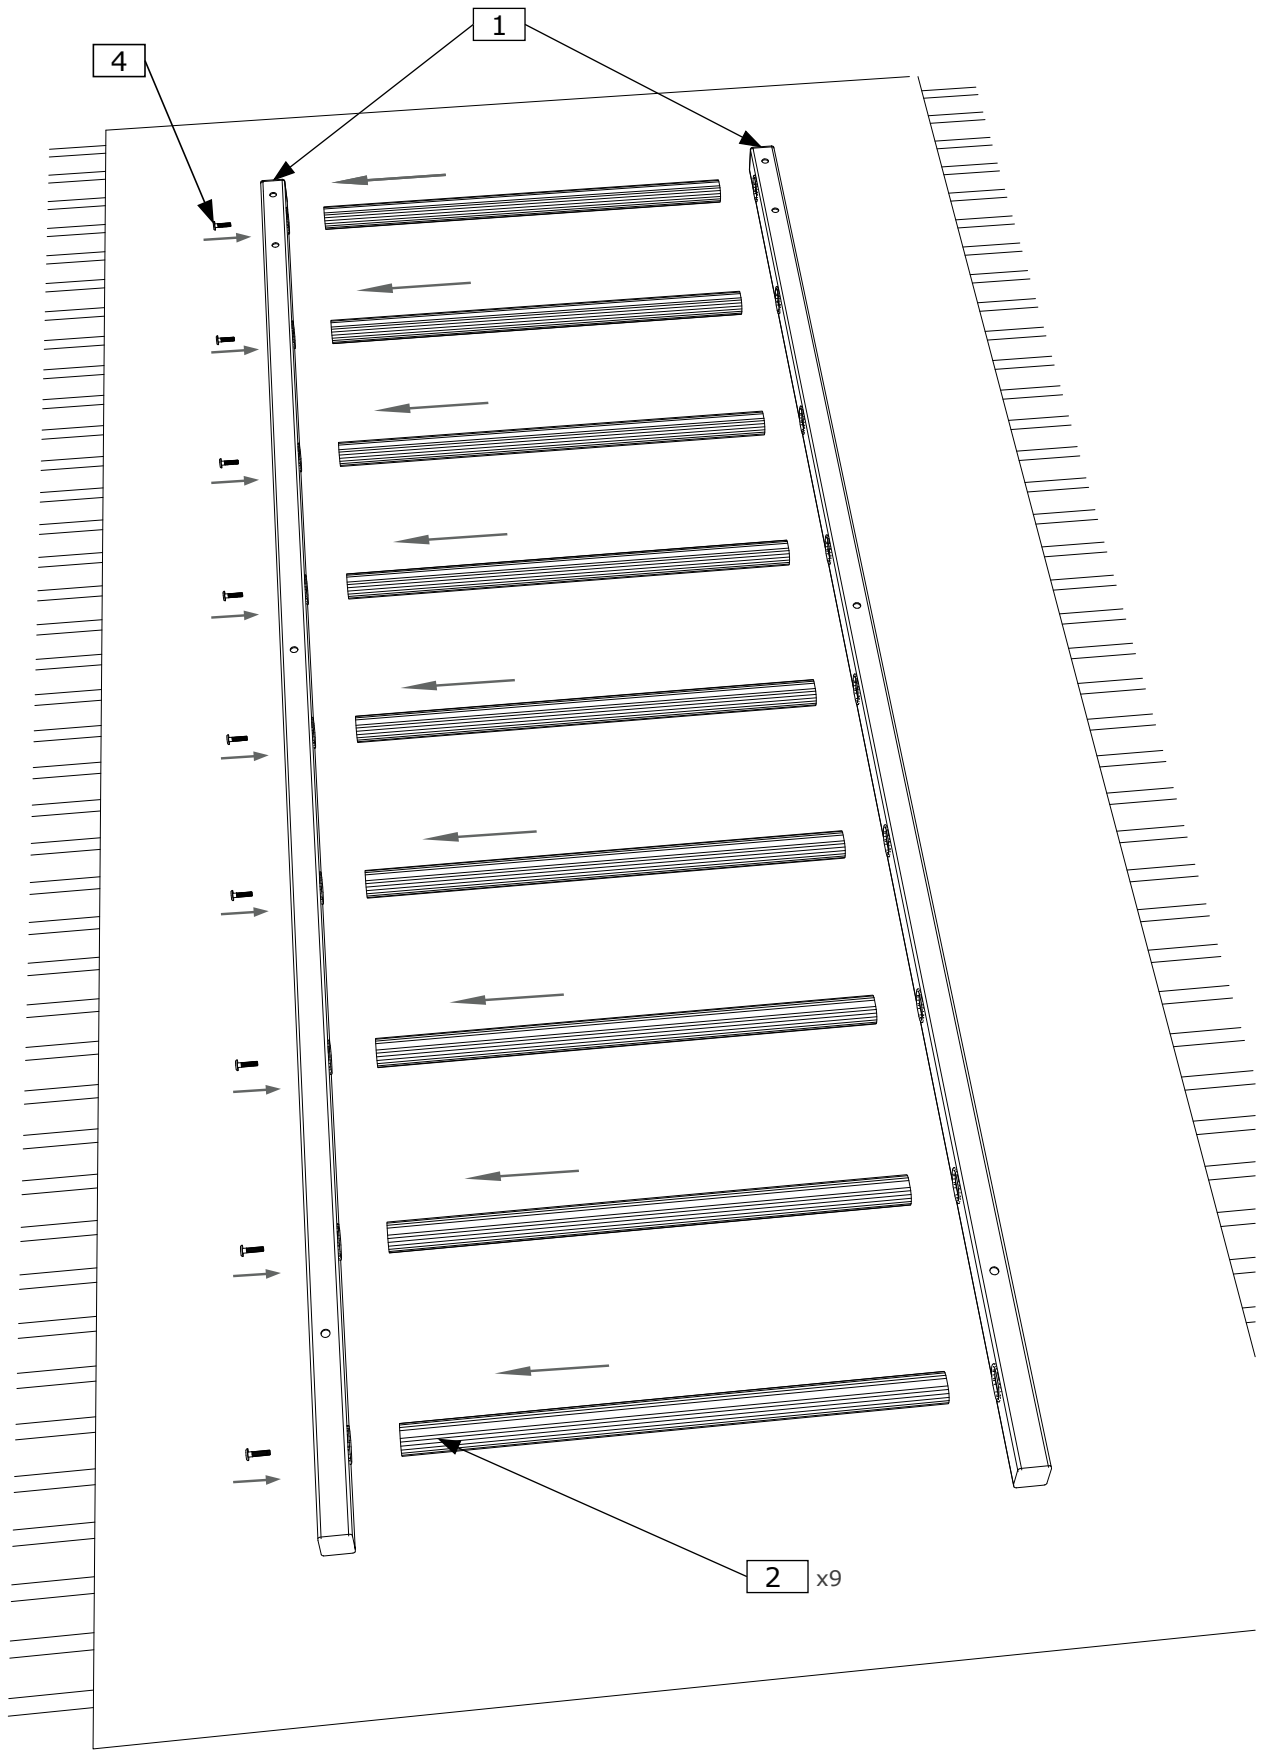

Důležité:

Díky tomu, že se žebřiny BenchK 310/710 neustále modernizují, jsou možné drobné změny v konstrukci, které však nijak kvalitu žebřin nesnižují.

Výrobek splňuje bezpečnostní požadavky obsažené ve směrnici PN - EN 12346:2001,PN-EN 913:2008

č.	Položka	Počet
1		2
2		9
3		6
4		18
5		6
6		6
7		2
8		1
9		1

1

2 x 9

3 x 9

310/710
+
PB310

4

5

6