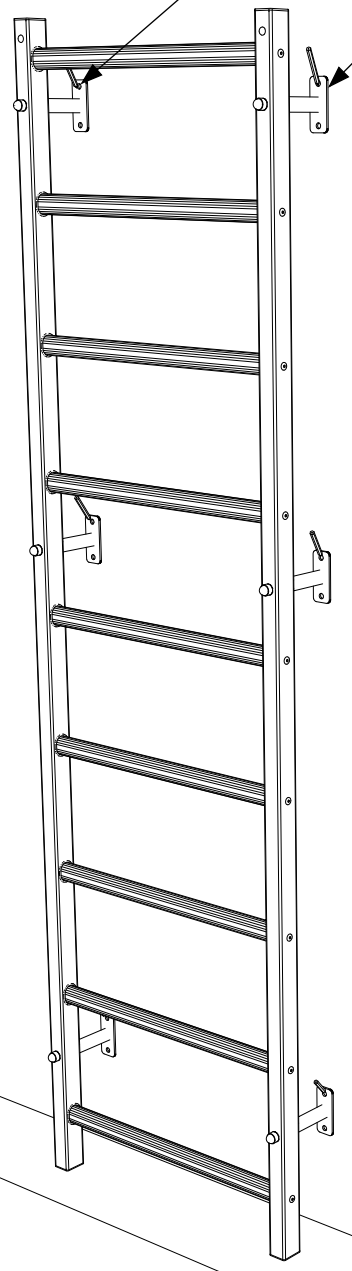

Důležité:

Díky tomu, že se žebřiny BenchK 310/710 neustále modernizují, jsou možné drobné změny v konstrukci, které však nijak kvalitu žebřin nesnižují.

Výrobek splňuje bezpečnostní požadavky obsažené ve směrnici PN - EN 12346:2001,PN-EN 913:2008

č.	Položka	Počet
1		2
2		9
3		6
4		18
5		6
6		6
7		2
8		1
9		1

1

2 x 9

3 x 9

310/710
+
PB310

4

5

6