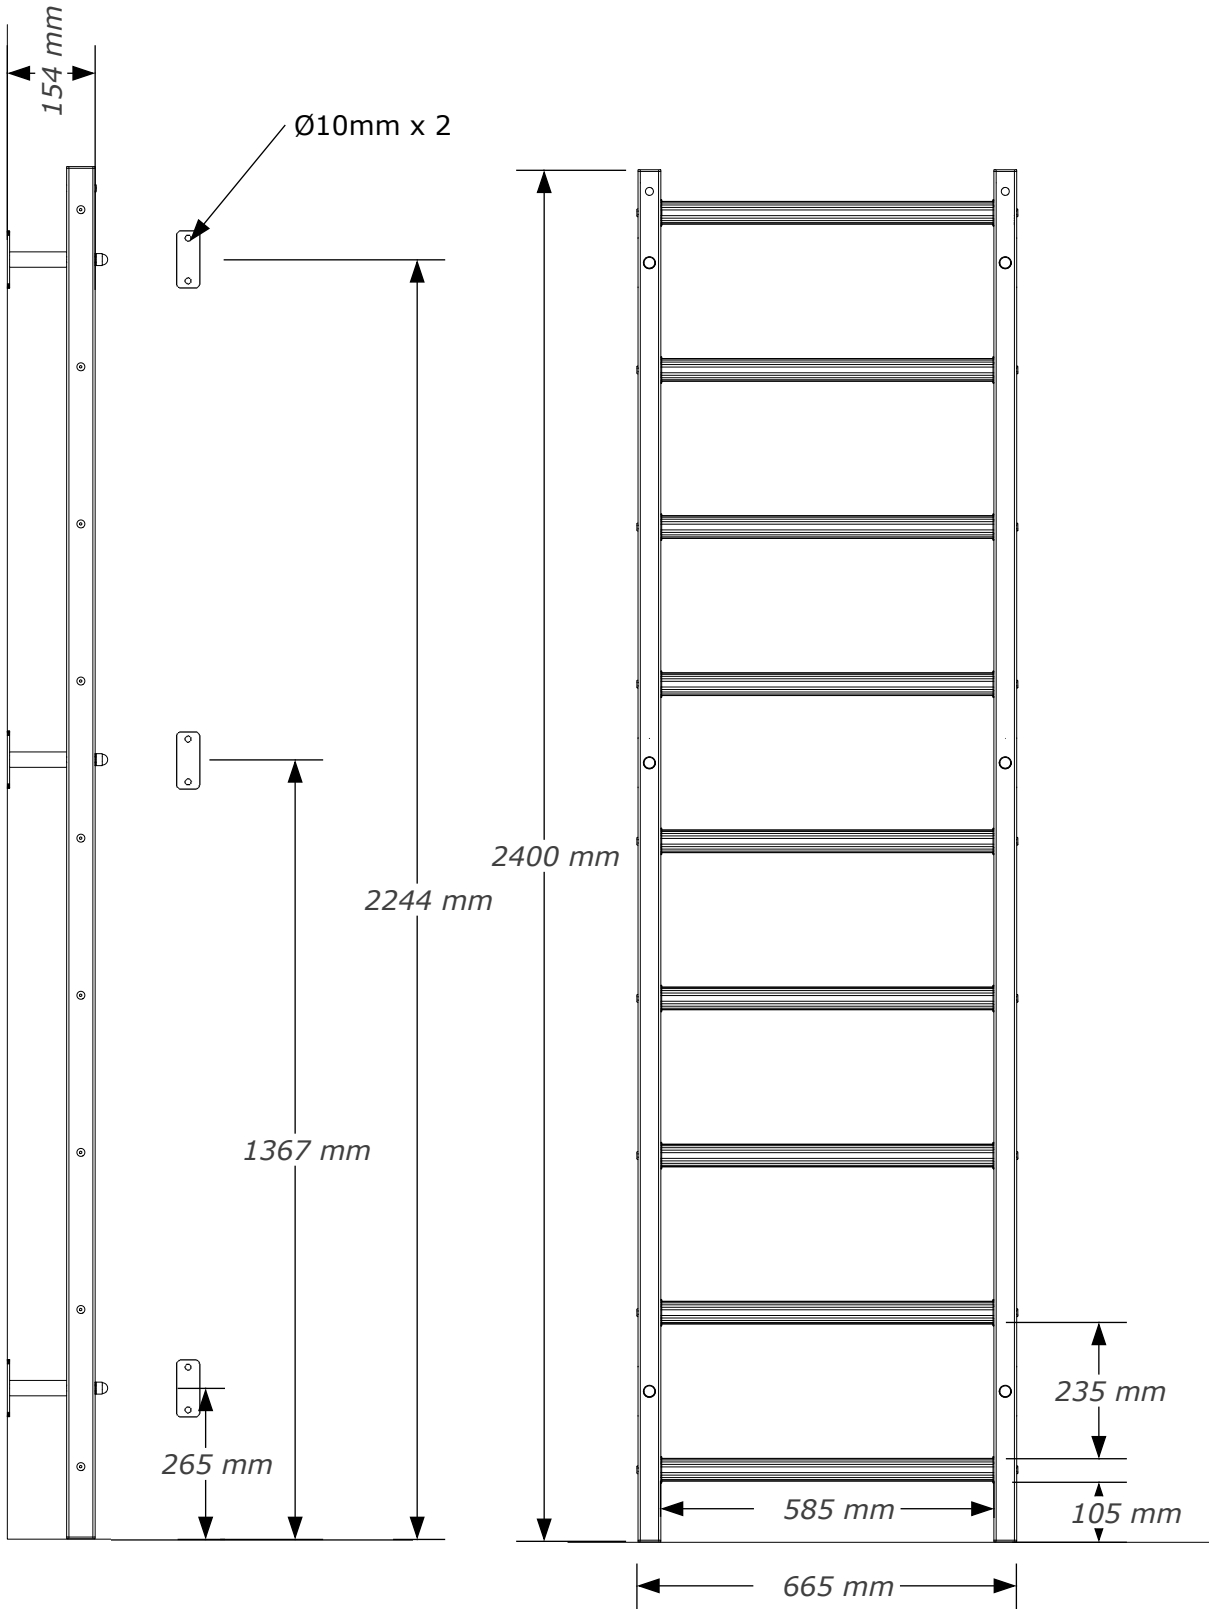

Důležité:

Díky tomu, že se žebřiny BenchK 310/710 neustále modernizují, jsou možné drobné změny v konstrukci, které však nijak kvalitu žebřin nesnižují.

Výrobek splňuje bezpečnostní požadavky obsažené ve směrnici PN - EN 12346:2001,PN-EN 913:2008

č.	Položka	Počet
1		2
2		9
3		6
4		18
5		6
6		6
7		2
8		1
9		1

1

2 x 9

3 x 9

310/710
+
PB310

4

5

6