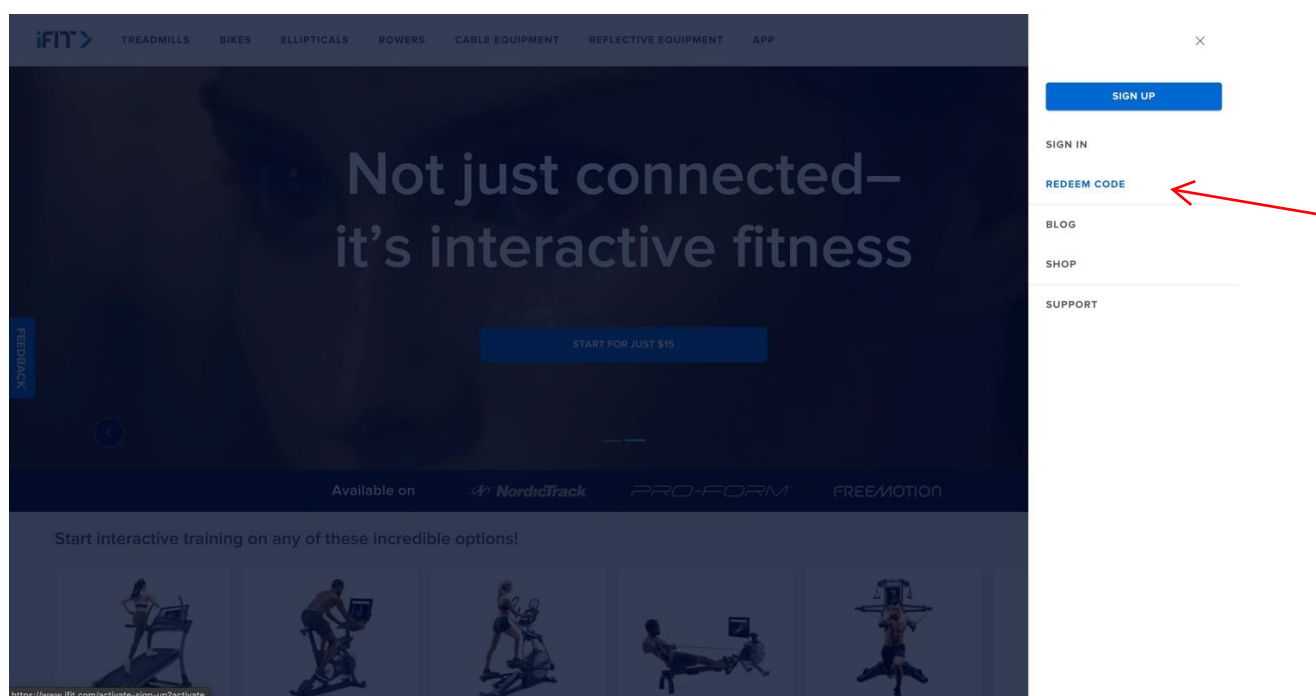

- 3- Vyberte možnost "REDEEM CODE"
  Select "REDEEM CODE"