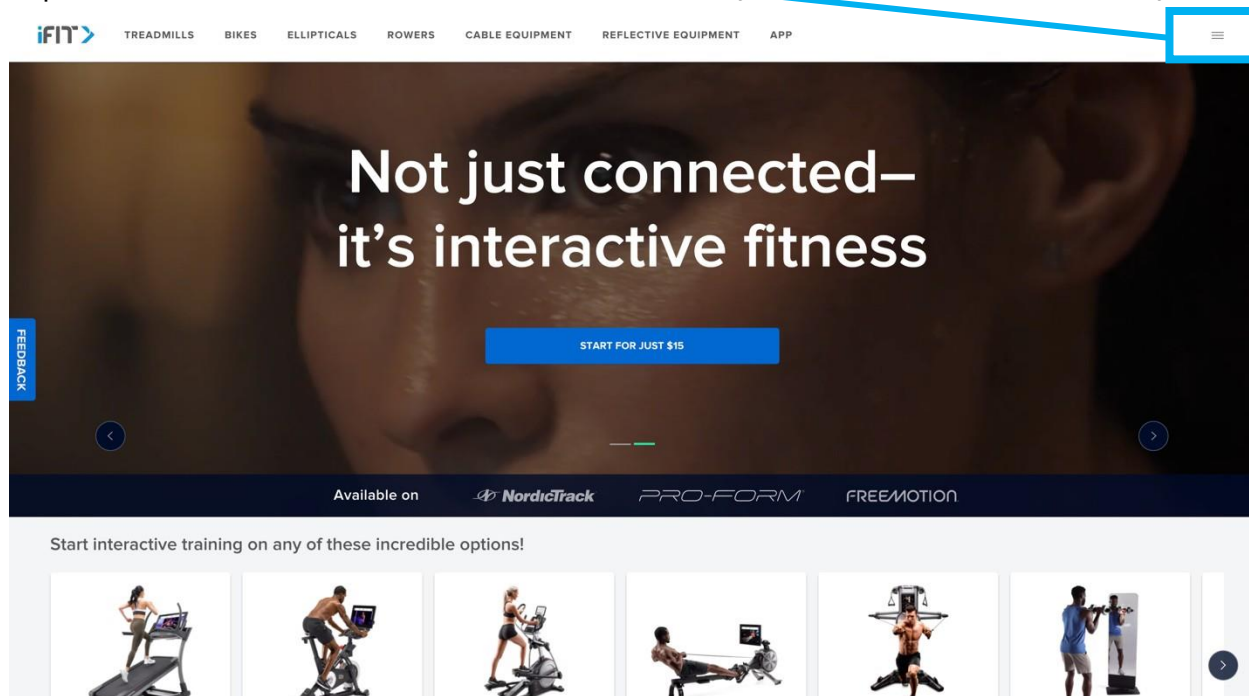

## Vytvoření nového účtu s kódem Create an account with a code

- 1- Otevřete webové stránky ifit.com. (Go on the website ifit.com)
- 2- V pravém horním rohu klikněte na obrázek 3 linek. (Top right of the screen, select the 3 lateral lines flag)