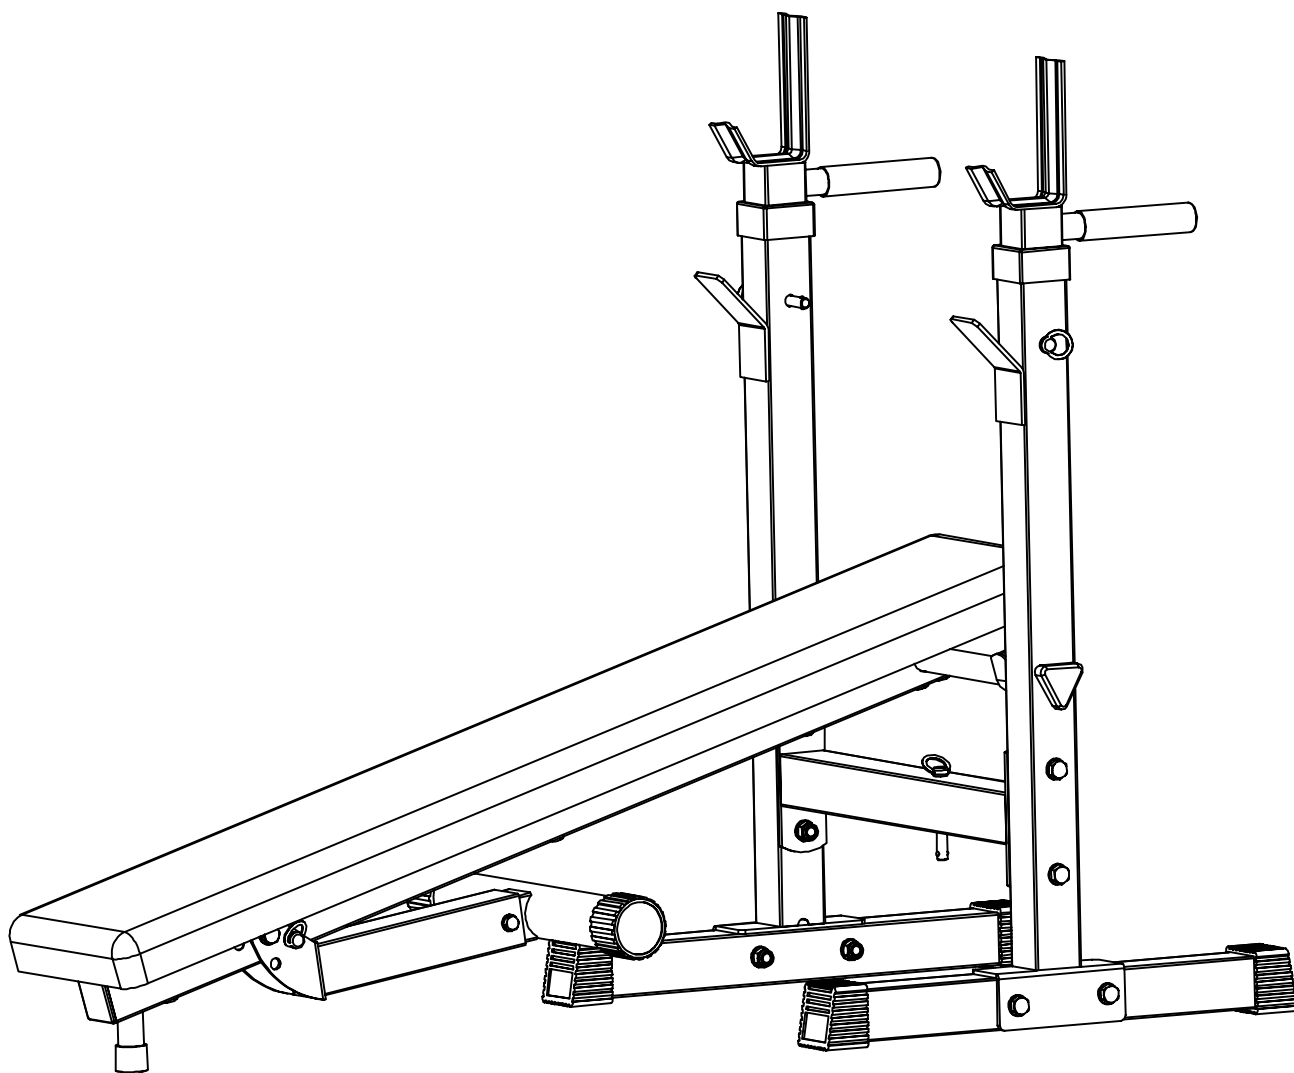

# virtuafit

*Adjustable Compact Weight Bench*

## Návod k obsluze

ČÍSLO	POPIS	VZHLED	MNOŽSTVÍ
1	Šroub M10 X 75, matice, podložka		1
2	Šroub M10 X 70, matice, podložka		8
3	Šroub M8 X 65, matice		3
4	Krytka nožiček Ø50		4
5	Pouzdro trubky		2
6	Hranatá zástrčka tyče Ø50		1
7	Kulatá krytka Ø50		2
8	Madlo		2
9	Gumová krytka Ø25		1
10	Šroub M8 X 60, matice, podložka		1
11	Šroub		4
12	Trojúhelníkové madlo		2
13	Šroub M8 X 25, matice		1

## 1. KROK