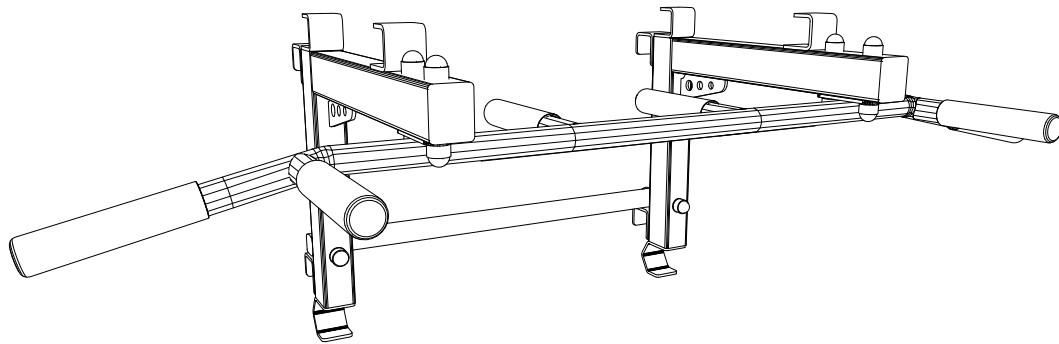

BenchK[®]

lift yourself

BenchK PB3

Bezpečnostní opatření

- Na žebřinách BenchK může vždy cvičit pouze jedna osoba.
- Před každým cvičením zkontrolujte technický stav žebřin - hlavně upevňovacích prvků a pevnost žebřin.
- Děti a dospívající do 14 let mohou žebřiny používat pouze za dozoru dospělé osoby.
- Údržba BenchK PB3: Čistěte pouze suchým hadříkem.
- Při demontáži uložte části žebřin do suché místnosti s nízkou vlhkostí.
- Při cvičení se vyvarujte přílišné námaze. Úroveň obtížnosti a intenzita cvičení by měla být nastavena v závislosti na vašem zdravotním stavu, případně na zdravotním stavu osoby, která na žebřinách cvičí.

Důležité:

Díky tomu, že se žebřiny BenchK 733 neustále modernizují, jsou možné drobné změny v konstrukci, které však nijak kvalitu žebřin nesnižují.

Výrobek splňuje bezpečnostní požadavky obsažené ve směrnici **PN - EN 12346:2001,PN-EN 913:2008**