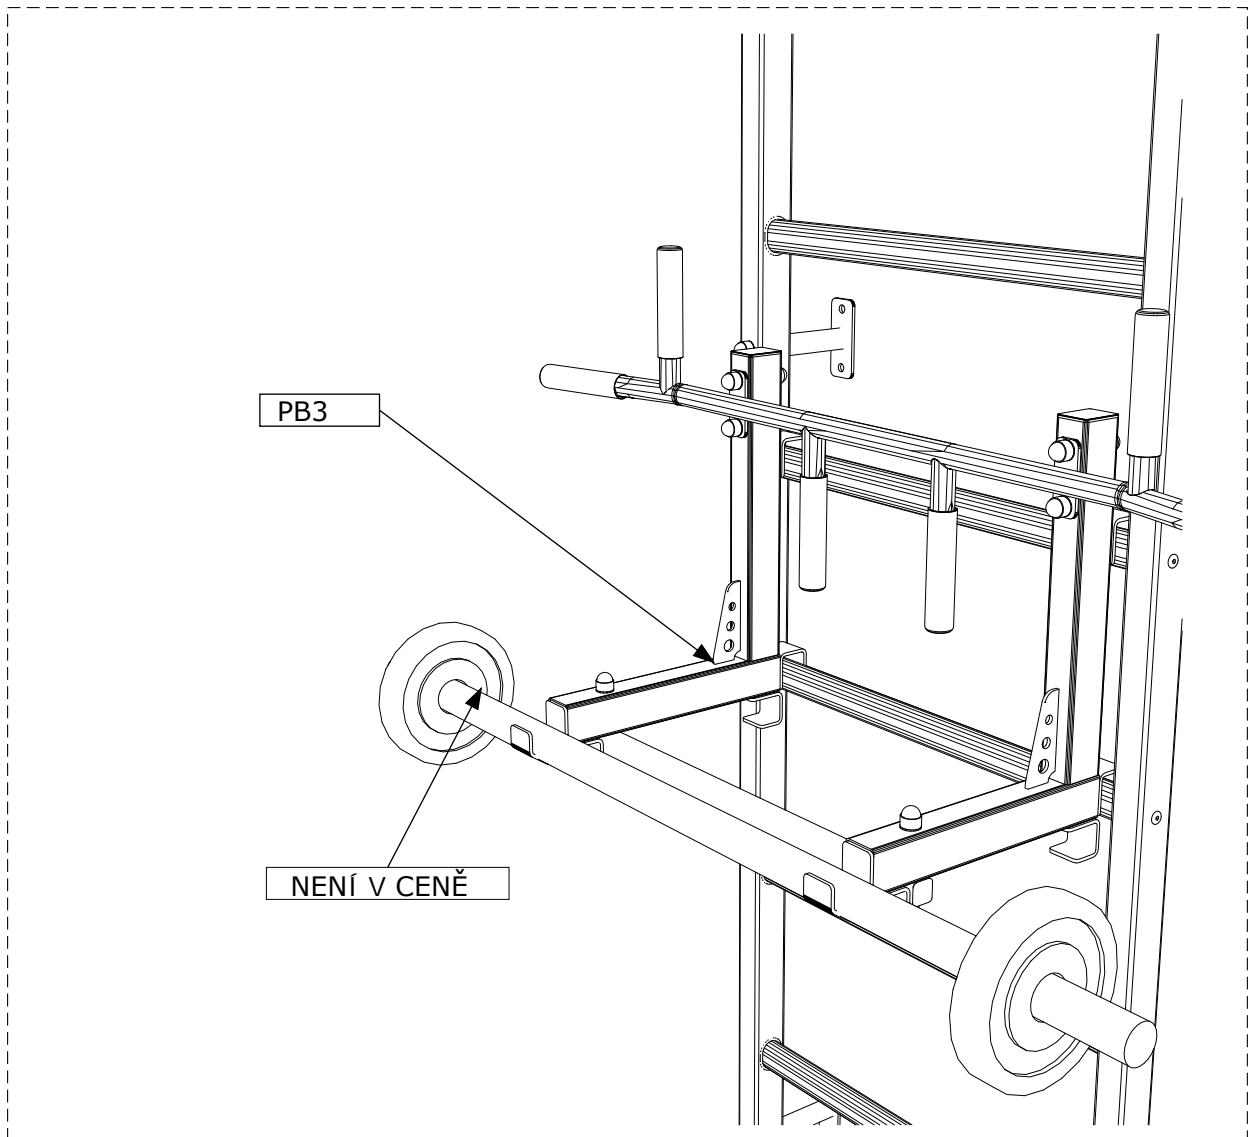

Důležité:

Díky tomu, že se žebřiny BenchK 733 neustále modernizují, jsou možné drobné změny v konstrukci, které však nijak kvalitu žebřin nesnižují.

Výrobek splňuje bezpečnostní požadavky obsažené ve směrnici **PN - EN 12346:2001,PN-EN 913:2008**

1

2

3

4

v1

v2