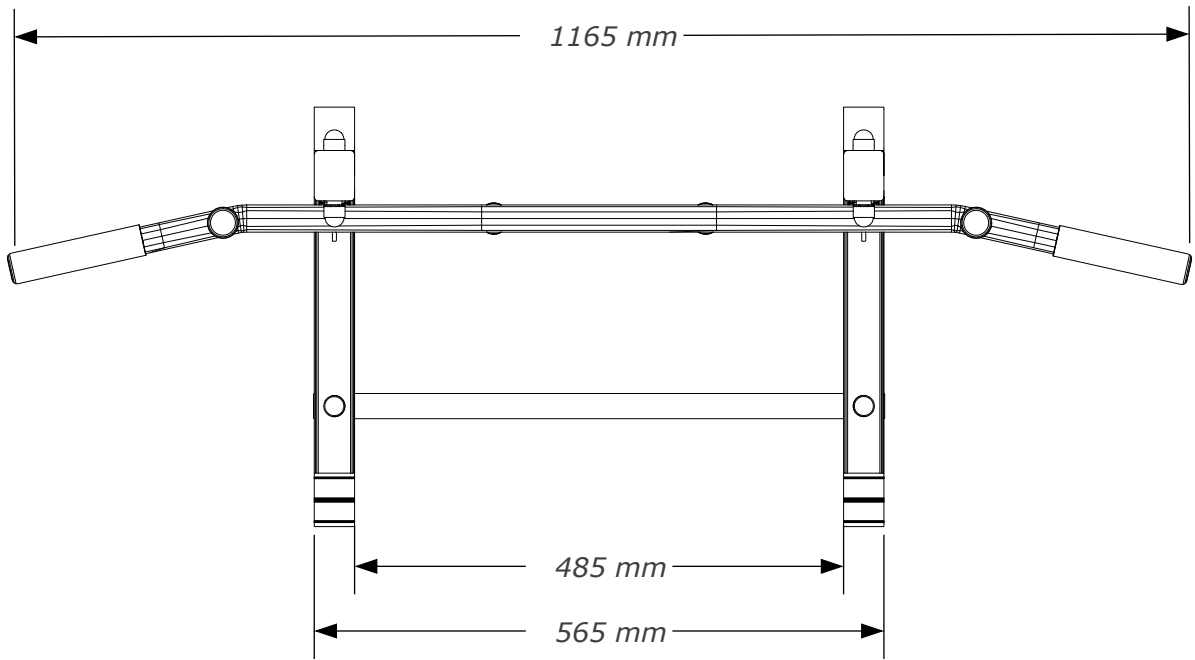

BenchK[®]

lift yourself

BenchK PB3

Bezpečnostní opatření

- Na žebřinách BenchK může vždy cvičit pouze jedna osoba.
- Před každým cvičením zkontrolujte technický stav žebřin - hlavně upevňovacích prvků a pevnost žebřin.
- Děti a dospívající do 14 let mohou žebřiny používat pouze za dozoru dospělé osoby.
- Údržba BenchK PB3: Čistěte pouze suchým hadříkem.
- Při demontáži uložte části žebřin do suché místnosti s nízkou vlhkostí.
- Při cvičení se vyvarujte přílišné námaze. Úroveň obtížnosti a intenzita cvičení by měla být nastavena v závislosti na vašem zdravotním stavu, případně na zdravotním stavu osoby, která na žebřinách cvičí.

Důležité:

Díky tomu, že se žebřiny BenchK 733 neustále modernizují, jsou možné drobné změny v konstrukci, které však nijak kvalitu žebřin nesnižují.

Výrobek splňuje bezpečnostní požadavky obsažené ve směrnici **PN - EN 12346:2001,PN-EN 913:2008**

č.	Položka	Počet
1		2
2		1
3		1
4	 <p data-bbox="1106 757 1209 779">M10 x 70</p>	4
5	 <p data-bbox="1106 891 1209 913">M10 x 90</p>	2
6	 <p data-bbox="1161 1025 1209 1048">M10</p>	12
7	 <p data-bbox="1161 1171 1209 1193">M10</p>	1