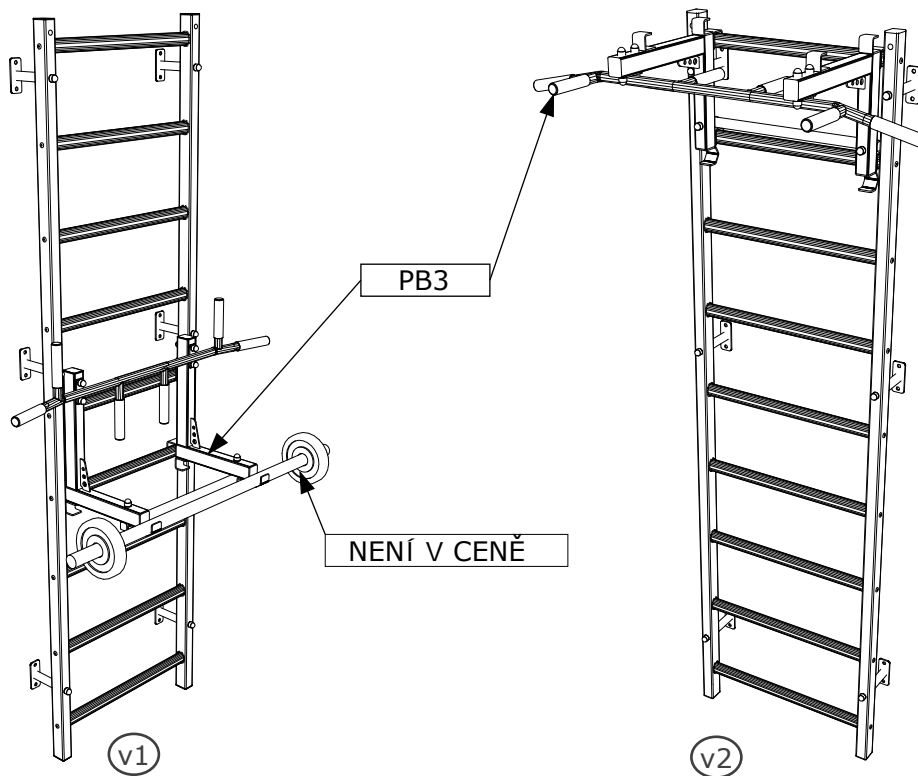

BenchK[®]

lift yourself

BenchK PB3

Bezpečnostní opatření

- Na žebřinách BenchK může vždy cvičit pouze jedna osoba.
- Před každým cvičením zkontrolujte technický stav žebřin - hlavně upevňovacích prvků a pevnost žebřin.
- Děti a dospívající do 14 let mohou žebřiny používat pouze za dozoru dospělé osoby.
- Údržba BenchK PB3: Čistěte pouze suchým hadříkem.
- Při demontáži uložte části žebřin do suché místnosti s nízkou vlhkostí.
- Při cvičení se vyvarujte přílišné námaze. Úroveň obtížnosti a intenzita cvičení by měla být nastavena v závislosti na vašem zdravotním stavu, případně na zdravotním stavu osoby, která na žebřinách cvičí.

Důležité:

Díky tomu, že se žebřiny BenchK 733 neustále modernizují, jsou možné drobné změny v konstrukci, které však nijak kvalitu žebřin nesnižují.

Výrobek splňuje bezpečnostní požadavky obsažené ve směrnici **PN - EN 12346:2001,PN-EN 913:2008**