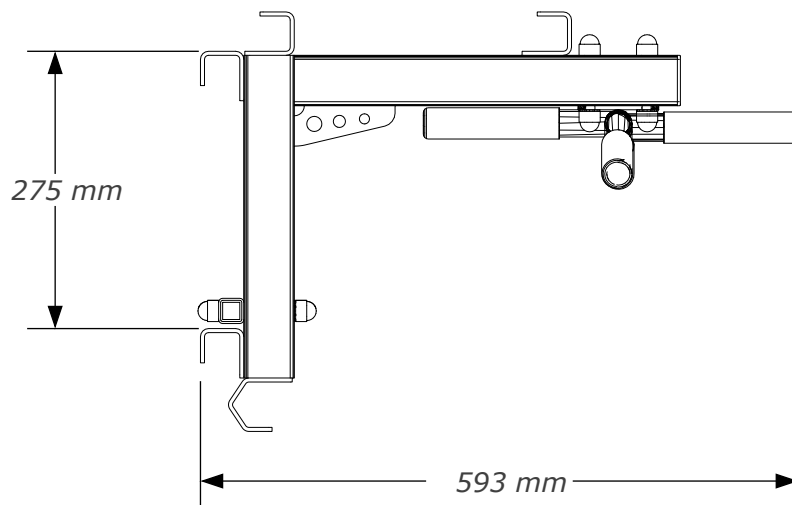

Důležité:

Díky tomu, že se žebřiny BenchK 733 neustále modernizují, jsou možné drobné změny v konstrukci, které však nijak kvalitu žebřin nesnižují.

Výrobek splňuje bezpečnostní požadavky obsažené ve směrnici **PN - EN 12346:2001,PN-EN 913:2008**

č.	Položka	Počet
1		2
2		1
3		1
4	 <p data-bbox="1106 757 1209 779">M10 x 70</p>	4
5	 <p data-bbox="1106 891 1209 913">M10 x 90</p>	2
6	 <p data-bbox="1161 1025 1209 1048">M10</p>	12
7	 <p data-bbox="1161 1171 1209 1193">M10</p>	1